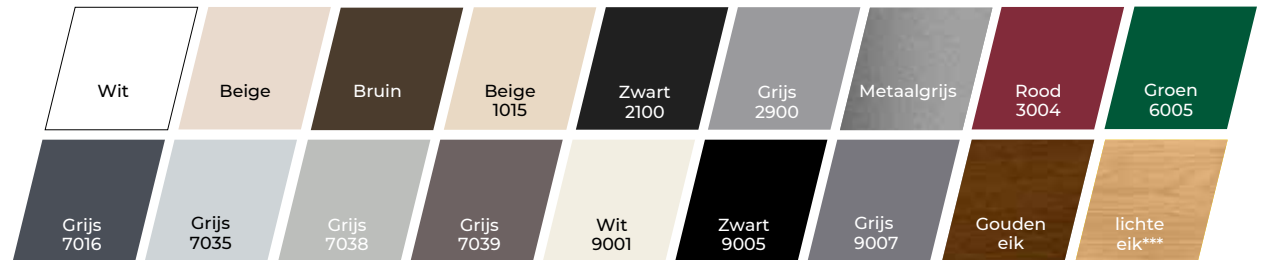

37 mm 50 mm 546

- Stevig en beschermend (ΔR tot 0,25).
- Lamellen van 37, 50 mm of 546 (enkel voor traditionele rolluiken) tot 4m50
- Breed kleurenpalet
- Voor een nog betere isolatie, thermisch rolluikblad verkrijgbaar in optie

ALUMINIUM LAMELLEN

Lamellen 37 & 50

Voor een gelijkmatig gekleurd rolluik met nog meer design kunt u kiezen uit meer dan 180 RAL-kleuren

Lamellen 546 (enkel voor traditionele rolluiken)

PVC-LAMELLEN

Lamellen 37, 50 & 55

THERMISCHE LAMELLEN ALUMINIUM

Lamellen 37

Buiten: Grijs 7016
Binnen: Metaalgrijs

Buiten: Gouden Eik
Binnen: Metaalgrijs

Lamellen 37 & 50

Buiten: Wit
Binnen: Metaalgrijs

Het kan dat er verschillen zijn naar kleur en glans tussen afzonderlijke producten, dit kan in geen geval de basis zijn voor geschil.