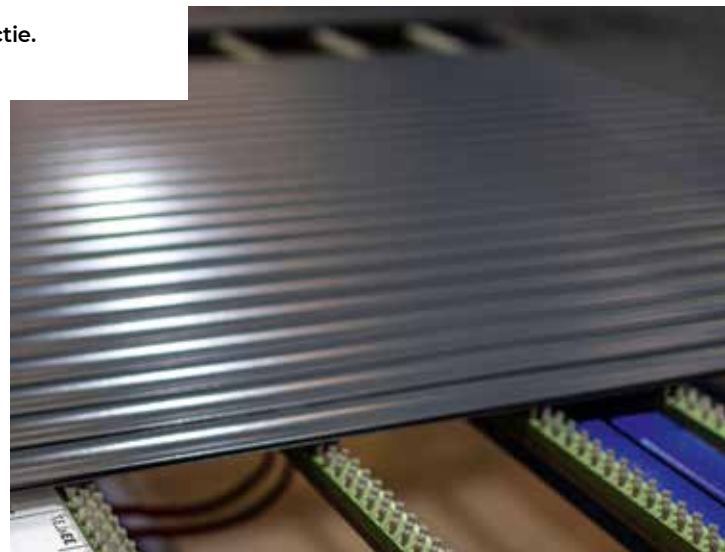

INNOVATIE IN DIENST VAN PERFECTIE

Niets aan het toeval overlaten, alle details tot in de puntjes verzorgen, alle etappes van dichtbij opvolgen: **perfectie is bij Soprofen méér dan een ideaal.** Het is een concrete realiteit, voor ons en voor **de duizenden klanten die ons al meer dan 35 jaar hun vertrouwen schenken.**

Onze rolluiken, garagepoorten en zonwering worden intern door onze eigen R&D afdeling ontwikkeld en voortdurend verbeterd. Om de kwaliteit te vrijwaren houden wij de productie ook volledig in eigen hand.

Tussen alle producten die wij u voorstellen in deze catalogus, vindt u ongetwijfeld het product **dat voor 100% voldoet aan uw verwachtingen.**

Ook dat verstaan wij onder zin voor perfectie.