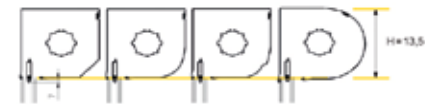

+ ULTRACOMPACT

Een kast van slechts 13,5 cm voor een raam van 1m60 hoog (en 16,5 cm tot 2m40). **En tot 3m50 breed!**

1/ MINIMALE PLAATSINNAME, MAXIMALE LICHTINVAL

Het rolluikblad rolt zich perfect op rond de as, **zonder plaatsverlies**. De Rolluikkast is heel compact en discreet **en bedekt bijna niets van uw ramen en beglazingen**.

2/ MEER LICHT IS GOED VOOR DE MORAAL

Dankzij de nieuwe stoothaken en tulpen steekt de eindlamel niet uit de kast. U geniet dus meer licht en alles blijft makkelijk te demonteren.

VOORDELEN

AFMETINGEN

- Maximumbreedte **3,5 m**
- Maximumhoogte **3,5 m**
- Kastafmetingen **13,5, 16,5 en 20,5 cm**

Verkrijgbaar in de maxiversie PACO voor grote ramen