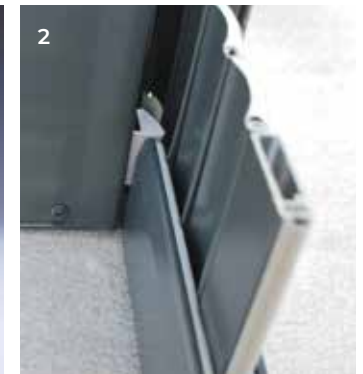

MAXIMALE LICHTINVAL &

MEER LICHT, ZELFS VOOR GROTE RAMEN

Slaap, humeur, geheugen, immuniteit... licht is van kapitaal belang voor uw gezondheid! De rolluiken van Soprofen laten al het beschikbare zonlicht binnen om uw welzijn te bevorderen het hele jaar door.

+ ULTRACOMPACT

Een kast van slechts 13,5 cm voor een raam van 1m60 hoog (en 16,5 cm tot 2m40). **En tot 3m50 breed!**

1/ MINIMALE PLAATSINNAME, MAXIMALE LICHTINVAL

Het rolluikblad rolt zich perfect op rond de as, **zonder plaatsverlies**. De Rolluikkast is heel compact en discreet **en bedekt bijna niets van uw ramen en beglazingen**.

2/ MEER LICHT IS GOED VOOR DE MORAAL

Dankzij de nieuwe stoothaken en tulpen steekt de eindlamel niet uit de kast. U geniet dus meer licht en alles blijft makkelijk te demonteren.

VOORDELEN

AFMETINGEN

- Maximumbreedte **3,5 m**
- Maximumhoogte **3,5 m**
- Kastafmetingen **13,5, 16,5 en 20,5 cm**

Verkrijgbaar in de maxiversie PACO voor grote ramen