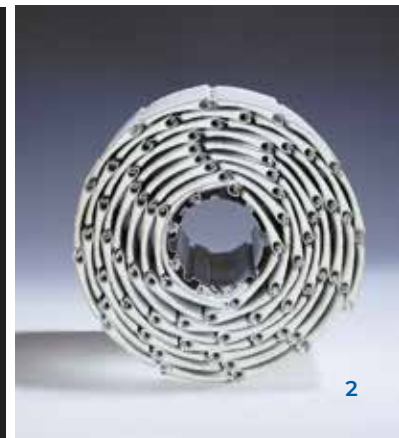

TROEVEN

DE 'EXTRA'S' VAN HET SOPROFEN-ROLLUIK

VEILIGHEID EN DUURZAAM

- De **AXIS50**, de as met SOPROFEN-technologie:
  Starre veren in geëxtrudeerd aluminium. Speciaal ontwikkeld om **bestand te zijn tegen een hefkracht van 25 kg**.

1. 1/ • **Bescherming** : De starre veren (verbinding tussen as en rolluikblad) zijn voorzien van **vilt om krassen op het blad te vermijden**

THERMISCHE EN AKOESTISCHE ISOLATIE

- Het rolluik en de luchtlaag tot aan het raam vormen **en echte thermische bescherming**.

1. + *In de zomer houdt het gesloten rolluik de warmte tegen en verlaagt het de binnentemperatuur met meer dan 5°C: een mooie besparing op de airconditioning. In de winter bespaart u tot 22% op uw verwarmingsfactuur*.*

*Bron: volet-isolant.com

ZORGLOOS

- Onze producten zijn **getest, gecertificeerd, traceerbaar en gewaarborgd**: het bewijs dat wij hoge eisen stellen aan kwaliteit.

- **Tot 10 jaar garantie***

* Volgens het bijstands- en garantieboekje van Soprofen

MAXIMALE LICHTINVAL

1. 2/ • Om alle weldaden van het licht optimaal te benutten, zijn de voorzetrolluiken van SOPROFEN **ultracompact**.
2. **Een rolluikkast van slechts 13,5 cm** voor ramen van 1m60 hoog (en 16,5 cm voor ramen tot 2m40). En tot **3m breed** !

OPTIMALE VERDUISTERING

- Omdat goed slapen belangrijk is, zijn de voorzetrolluiken van SOPROFEN ontworpen om uw ramen optimaal te **verduisteren** en uw welzijn te bevorderen.

Meer informatie op pagina 12

OP MAAT

- Om mooi in uw project te worden weggewerkt, zijn onze rolluiken verkrijgbaar in **verschillende modellen, lamellen, kleuren en opties**.

- **Ze worden op maat vervaardigd** in functie van uw verwachtingen, dit garandeert een rolluik die perfect is aangepast aan uw behoeften.

1

2