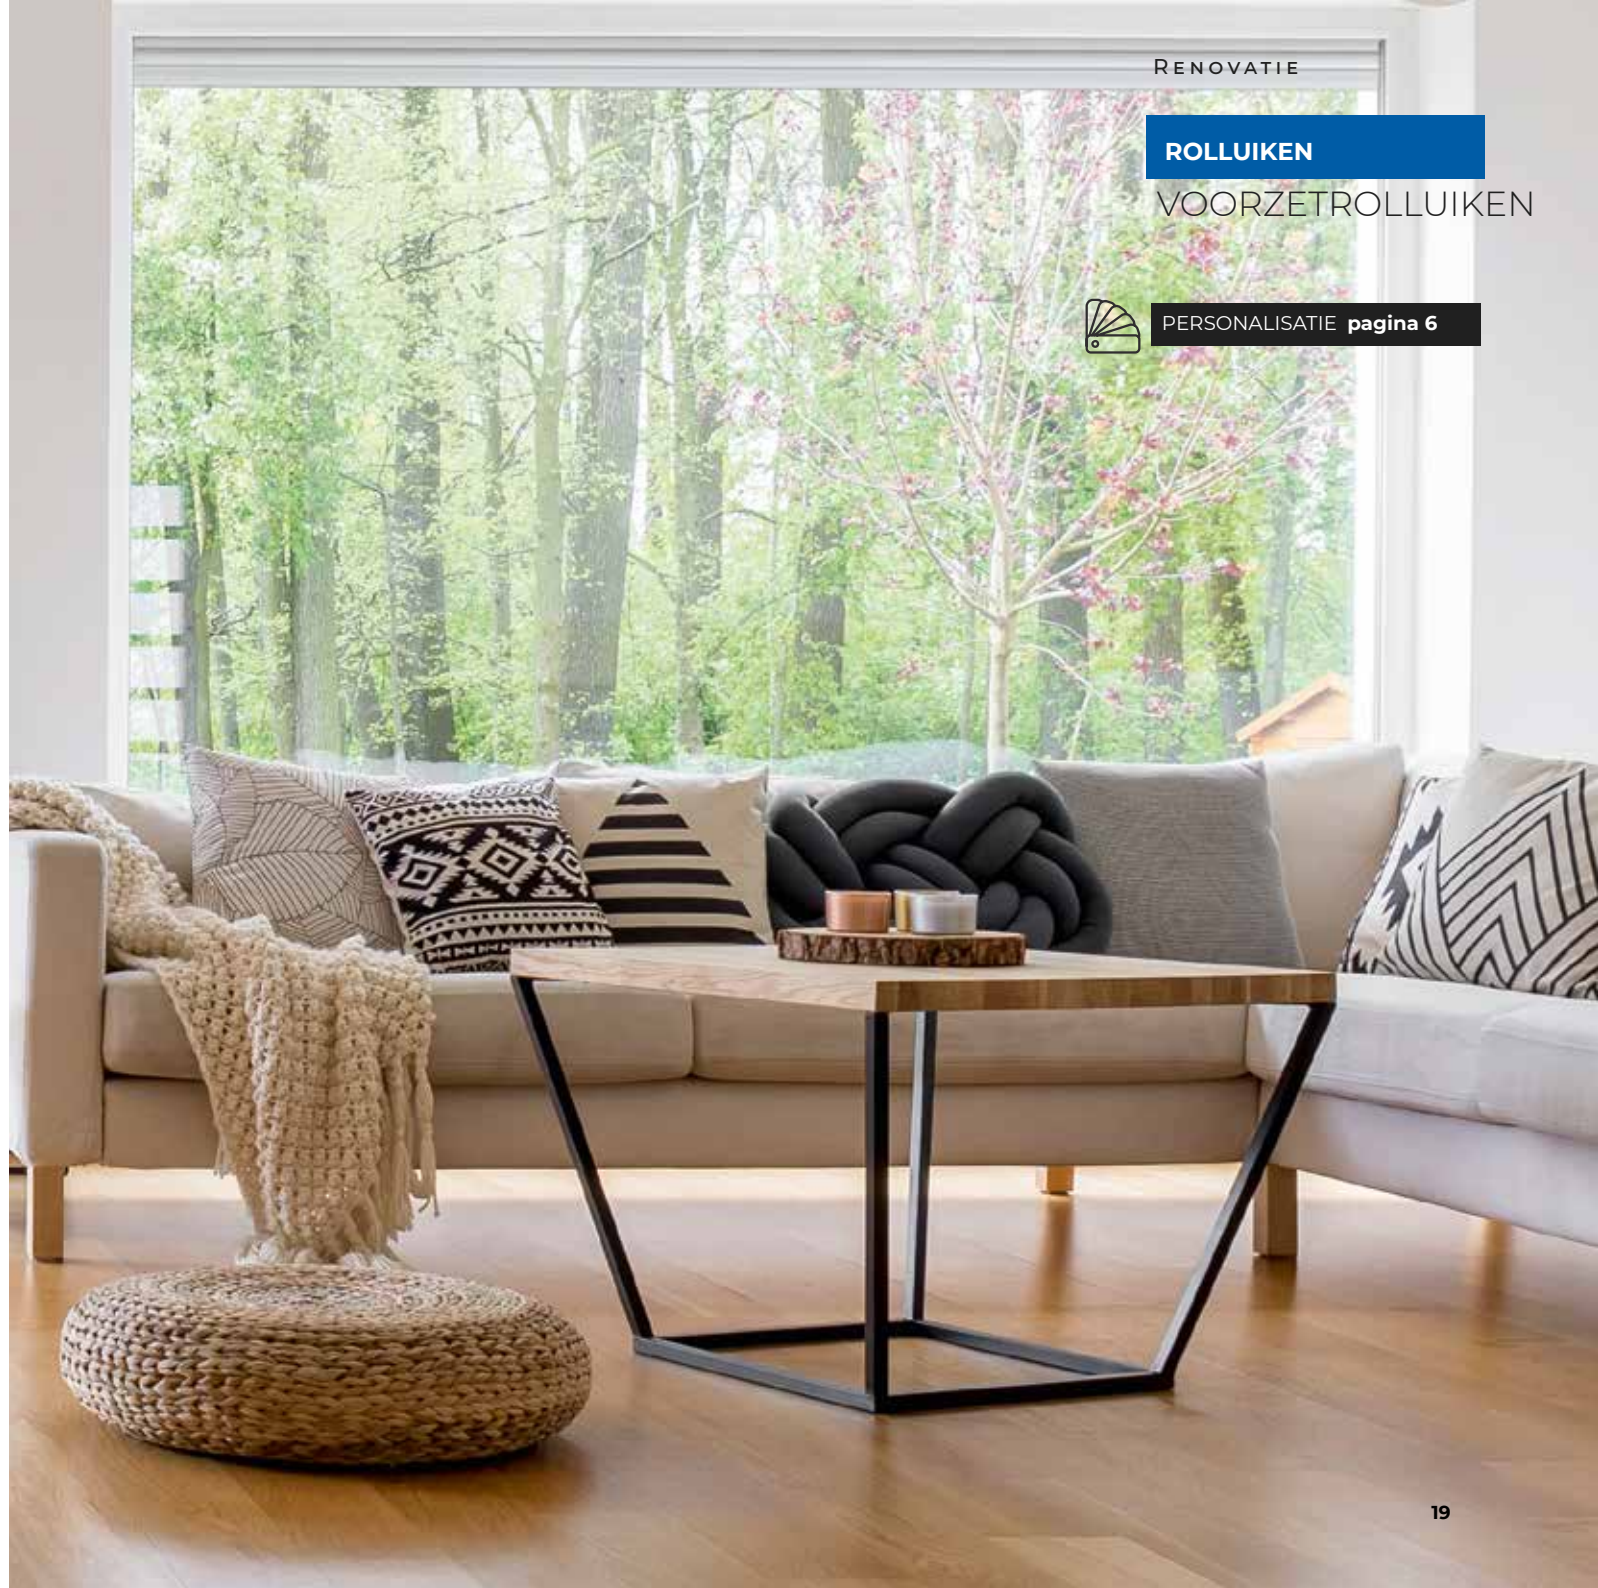

VEILIGHEID

STEVIGHEID

In tegenstelling tot de standaardproducten op de markt, meestal vervaardigd uit kunststof, zijn onze starre veren vervaardigd uit **geëxtrudeerd aluminium**. Ze zijn speciaal ontwikkeld **om bestand te zijn tegen een hefkracht van ongeveer 25 kg**.

3/ LANGE LEVENSDUUR

De veren (verbinding tussen de as en het rolluikblad) zijn **voorzien van vilt om krassen op de lamellen te voorkomen**.

RENOVATIE

ROLLUIKEN

VOORZETROLLUIKEN

PERSONALISATIE pagina 6