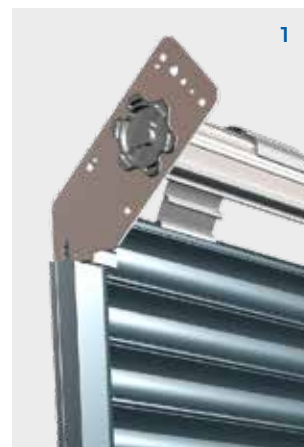

GROTE BREEDTES

Voor ramen **tot 4,5 m breed**.

MAKKELIJK ONDERHOUD

De discrete, verborgen stoothaken **garanderen een makkelijke demontering van het rolluikblad**.

VOORDELEN

AFMETINGEN

- Maximumbreedte **4,5 m**
 - Maximumhoogte **3,55 m**
- Afhankelijk van het model en de configuratie