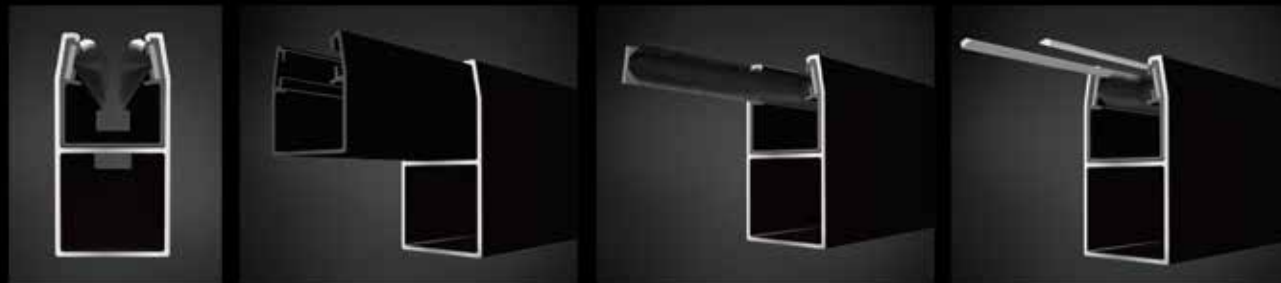

VERHOOGDE THERMISCHE ISOLATIE

De garantie van meer thermisch comfort: tot 12% extra.

VOORDELEN

In de geleider : borstelaafdichting, zwart invoegprofiel, verduisterende zwarte borstels, afdichting in TPE