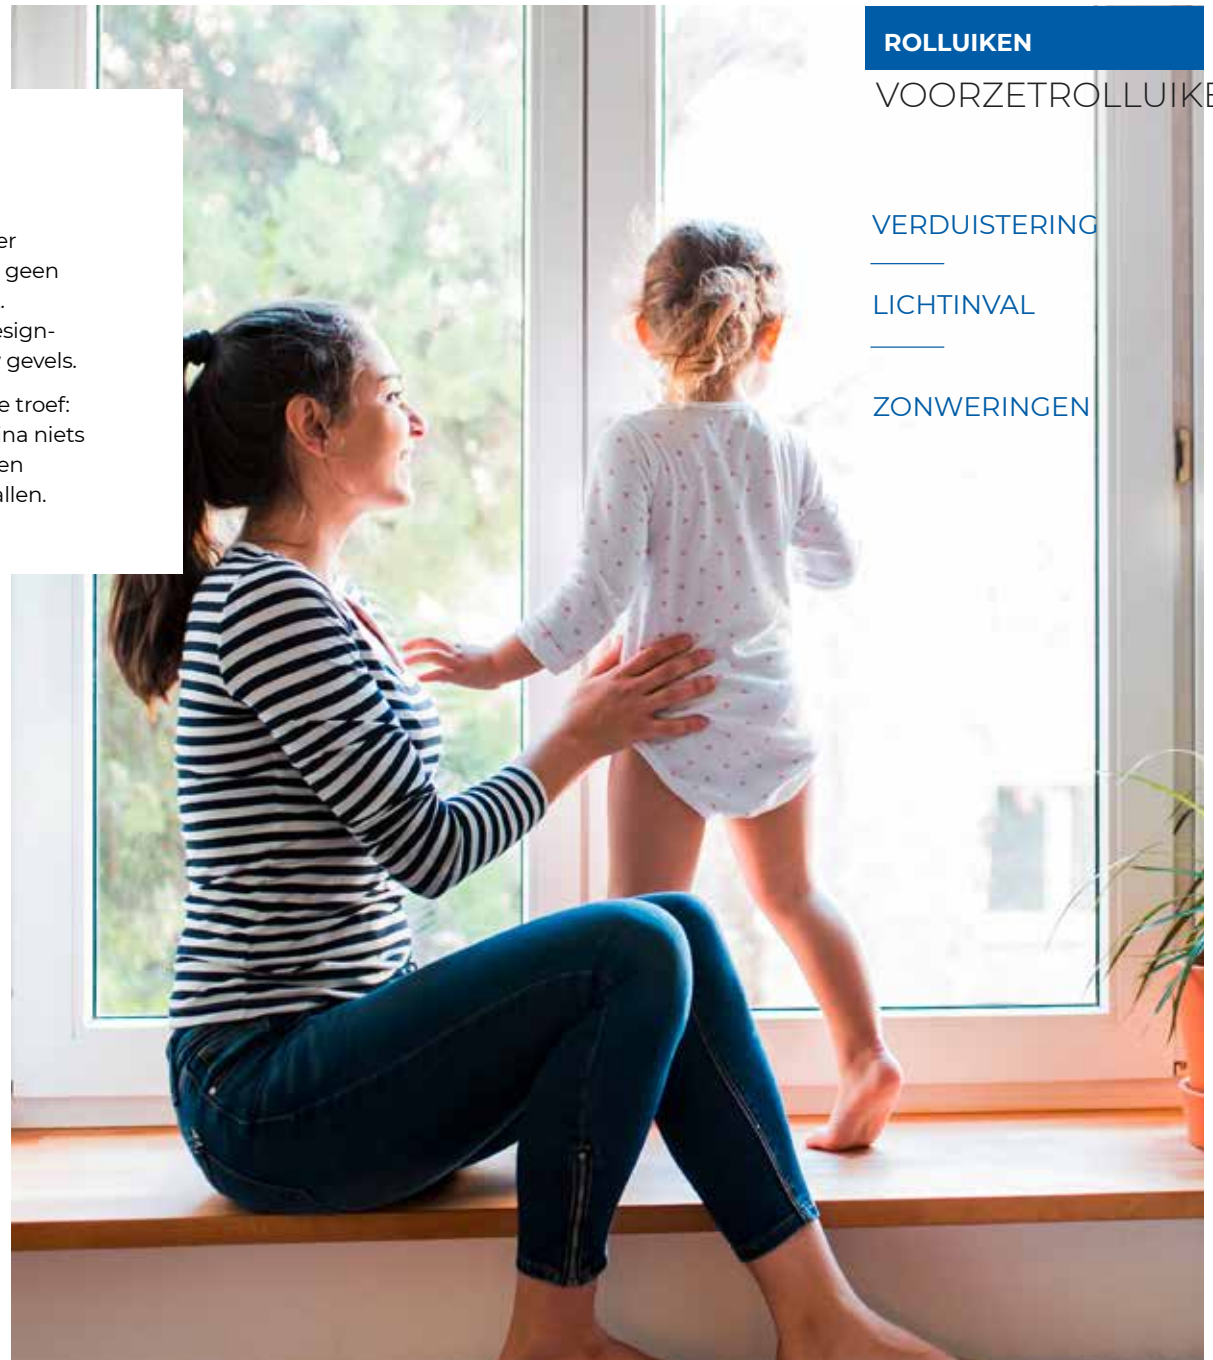

ROLLUIKEN

VOORZETROLLUIKEN

VERDUISTERING

LICHTINVAL

ZONWERINGEN

De bescherming van uw comfort

Voorzetrolluiken worden bijzonder gewaardeerd bij renovaties als er geen plaats voorzien is voor een rolluik. Bovendien geven ze een extra design-toets aan de architectuur van uw gevels.

Hun compactheid is hun grootste troef: ze ogen discreet en bedekken bijna niets van de beglazing zodat alle licht en warmte van de zon kan binnenvallen.

KEN