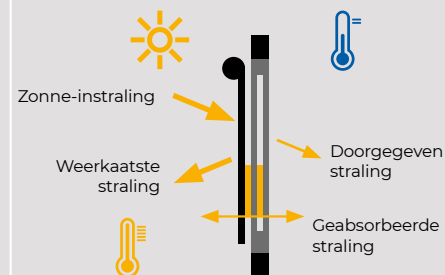

- Maximale lichtinval in de winter, zodat u minder moet verwarmen
- Minimale lichtinval in de zomer, zodat u minder moet koelen

ZONDER SCREEN

MET SCREEN

De zonnefactor **G_{tot}** toont de verhouding tussen de energie die in het vertrek doordringt (doorgegeven straling) en de aanvankelijke energie van de zon (zonne-instraling).