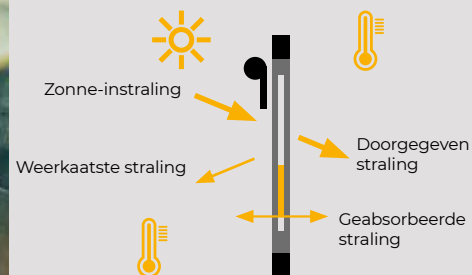

- Maximale lichtinval in de winter, zodat u minder moet verwarmen
- Minimale lichtinval in de zomer, zodat u minder moet koelen

ZONDER SCREEN

MET SCREEN

De zonnefactor **G_{tot}** toont de verhouding tussen de energie die in het vertrek doordringt (doorgegeven straling) en de aanvankelijke energie van de zon (zonne-instraling).