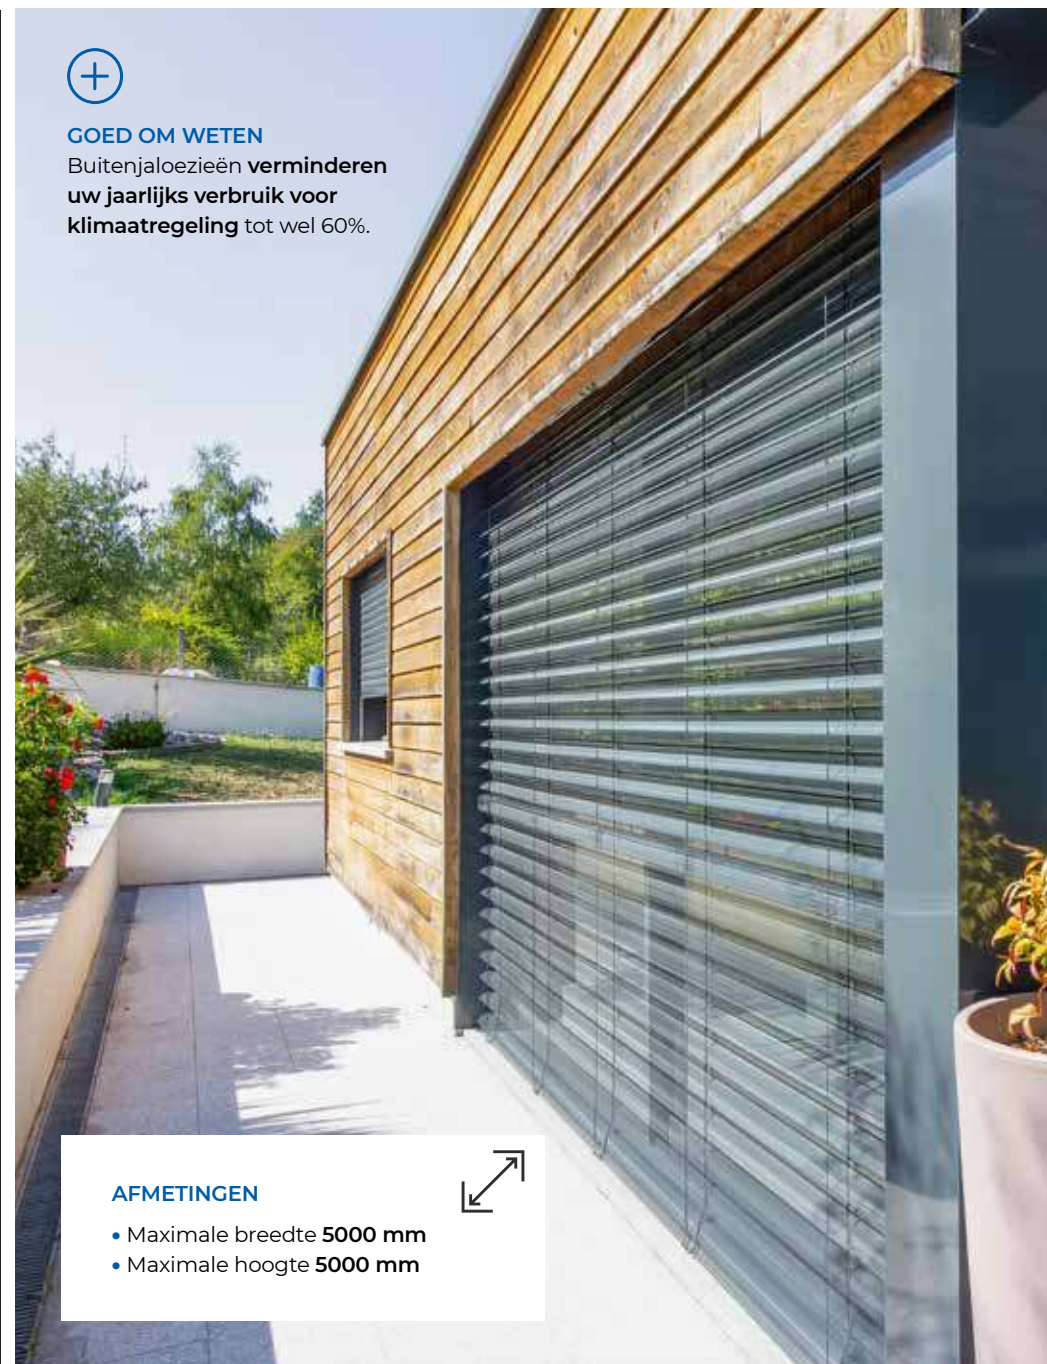

VERSTELBARE BUITENJALOEZIE

Regel de lichtinval

Thermische bescherming waarmee u de lichtinval naar wens kunt bijstellen

GOED OM WETEN

Buitenjaloezieën **vermindere**n uw **jaarlijks verbruik voor klimaatregeling** tot wel 60%.

AFMETINGEN

- Maximale breedte **5000 mm**
- Maximale hoogte **5000 mm**