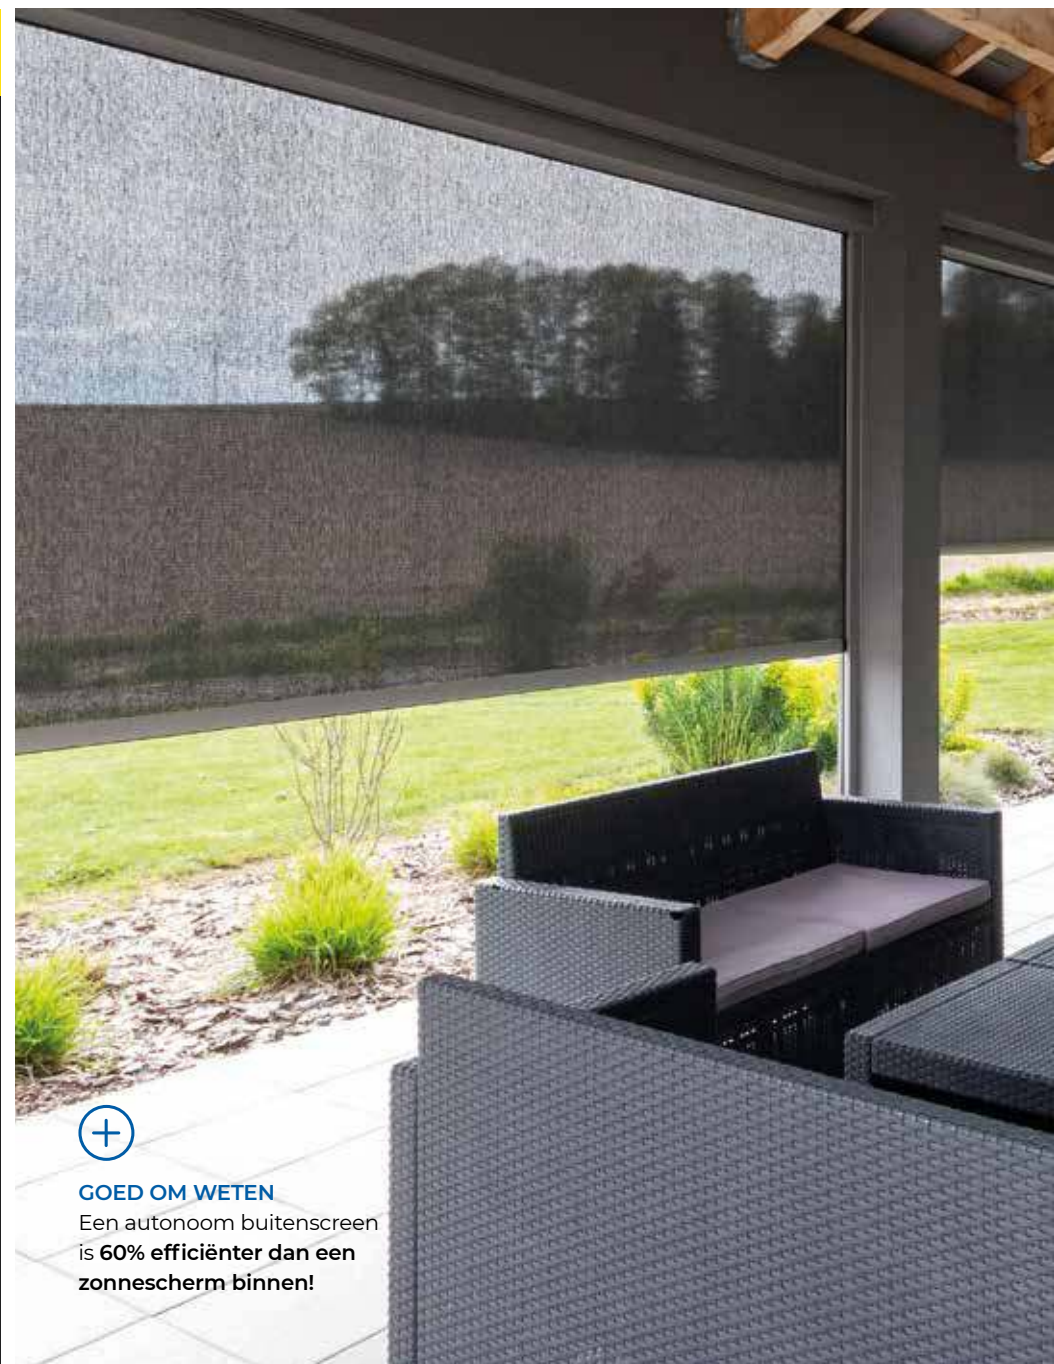

ZONNE-ENERGIE BUITENSCREEN

De screen werkt volledig autonoom met zonnepaneel en batterij.

Volledig draadloos. De montage zonder breekwerk.

GOED OM WETEN

Een autonoom buitenscreen is **60% efficiënter dan een zonnescherm binnen!**