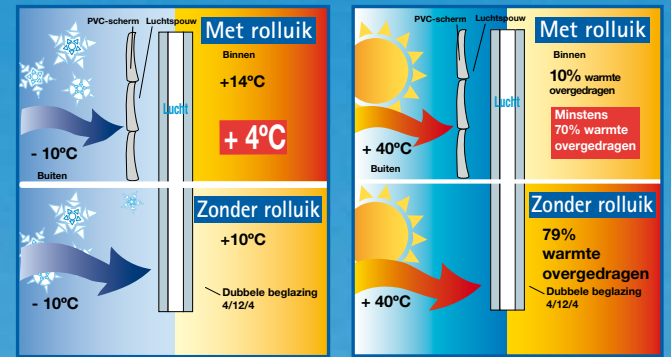

ESTHETIEK

De hedendaagse architectuur incorporeert aspecten van gisteren en van vandaag. De elegantie van een rolluik of garagedeur bestaat erin om dit element op harmonieuze wijze te integreren in de voorgevel van uw woning. De rolluiken en garagedeuren van Soprofen zijn zodanig ontworpen dat ze perfect passen bij elke inrichting, zowel nieuw als gerenoveerd. Kozijnen met opbouwrolluik, inbouwrolluik of voorzetrolluik, sectionaal-, kantel- of lamellendeuren: elke oplossing ontwikkeld door Soprofen wordt omgezet in een bouwelement van uw voorgevel.

ONBEZORGDHEID

De rust van een huis steunt op de subtiele trekjes. Op de weldoordachte details die u het leven makkelijker maken.

Zoals de hor die ingebouwd is in uw rolluik, zodat u kunt genieten van de lange zomeravonden zonder hinder van insecten en stuifmeel, of het klapdeurtje ingebouwd in uw garagepoort waarmee u eenvoudig het huis binnen kunt komen...

ENERGIEBESPARING

De rolluiken en garagedeuren van Soprofen hebben een warmtewerende werking en dragen zo bij tot een vermindering van de verwarmingskosten. Samen met een goed geïsoleerde venster, beschermt het luik tegen koude winden in de winter, terwijl het in de zomer de koelte binnenhoudt. Soprofen garandeert voor haar rolluiken de thermische eigenschappen goedgekeurd volgens de norm RT 2005.

De garagedeur, met een dikte van 30 of 40 mm, beperkt eveneens het energieverlies.