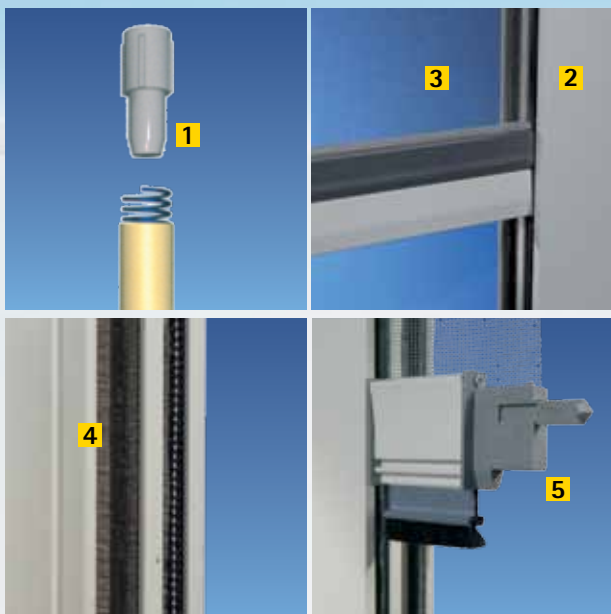

DUURZAAMHEID

1. 1 Hor blijft gespannen dankzij de spanveer.
2. 2 Met de rem kan de hor langzaam worden opgetrokken, voor een optimale levensduur.
3. 3 Weerbestendig dankzij de doek van glasvezel omhuld met pvc (grijze kleur).

DOELTREFFENDHEID

1. 4 Borstel "hevige wind" die belet dat de hor loskomt uit de sponning.

VLOTTE BEDIENING

1. 5 Klikklak-lamel voor optimaal dagelijks gebruik.

MAATWERK VAN SOPROFEN: KLEUREN, AFWERKING, AFMETINGEN

KLEUREN KASTEN EN SPONNINGEN	DÉCO'STIC				INGEBOUWDE HOR (NIET MOTORISEERBAAR)		
	DÉCO'STIC	DÉCO'STIC 1L	DÉCO'STIC 2L	DÉCO'STIC VE	DÉCO VE² CORO VE² QUARTO VE² PACO VE²	K 9	MONO KX
Wit	•	•	•	•	•	•	•
Bruin	•	•	•	•	•	•	•
Klikklak-bediening	•	•	•	•	•	•	•
Bediening kettinkje	•			•			
Min. breedte	550 / 720	500	800	550 / 720	720	720	770
Max. breedte	2000	1700	3400	2000	1500*	1500*	1500*
Max. hoogte	1700/2500	2300	2300	1700/2500	2500	2500	2600

*1500 mm met blad van alu lamellen 37 mm – 1300 mm met blad van pvc lamellen 37 mm

NEEM CONTACT OP MET UW
SOPROFEN-KLANTENADVISEUR OF NEEM
EEN KIJKJE OP ONZE PRO RUIMTE
VOOR MEER INFORMATIE!

* Volgens configuraties die zijn vastgelegd in de certificaten nr. 478A-252-60 en 498A-278-61

BELGIUM
SOPROFEN
SLUITINGEN
WWW.SOPROFEN.COM